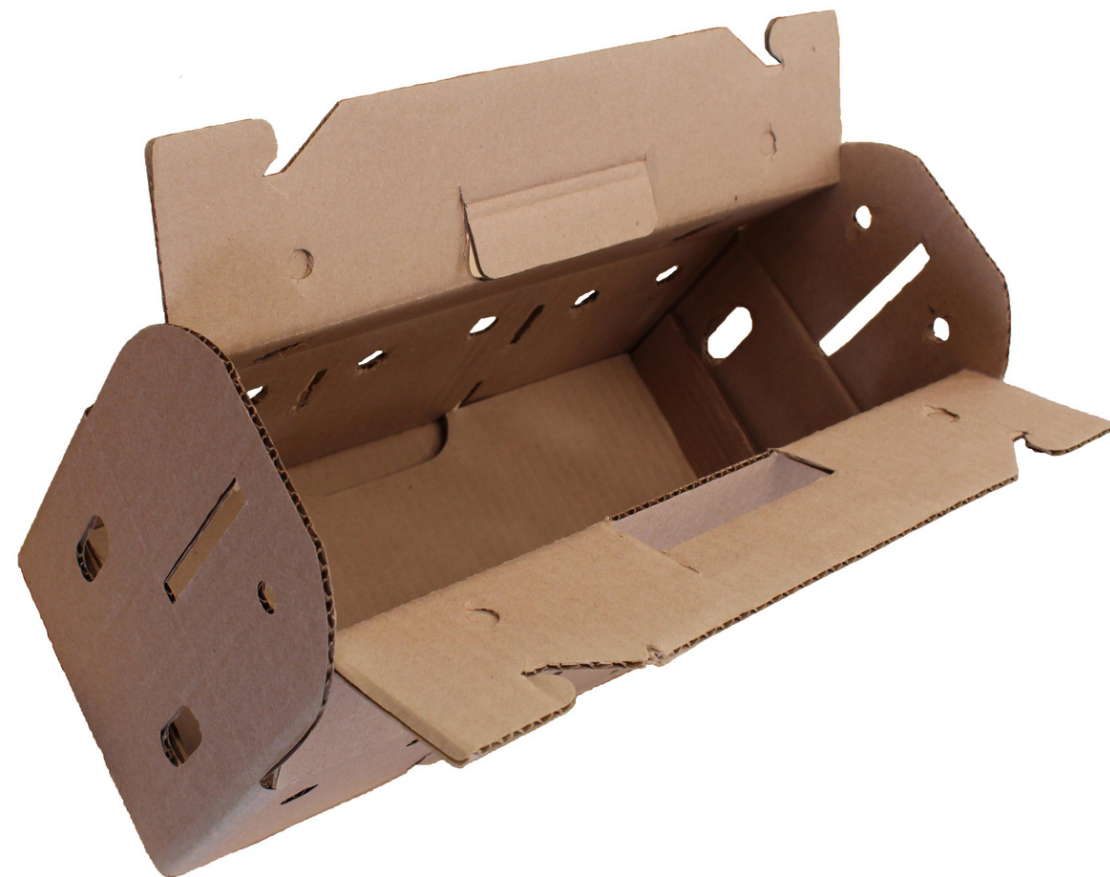

# GALLO CAFE CORRUGADO SENCILLO

PRECIO: \$30.4 c/pieza;  
\$304+I.V.A. paquete con 20  
piezas.

MEDIDAS. ANCHO 17CM,  
LARGO 50CM, ALTO 45CM.

# GALLO BLANCA CORRUGADO SENCILLO

PRECIO: \$32.0 c/pieza;  
\$320+I.V.A. paquete con 20  
piezas.

MEDIDAS. ANCHO 17CM,  
LARGO 50CM, ALTO 45CM.

# MASCOTA CORRUGADO SENCILLO

PRECIO: \$8.7 c/pieza;  
\$87+I.V.A. paquete con 10  
piezas.

MEDIDAS. ANCHO 13CM,  
LARGO 36CM, ALTO 13CM.