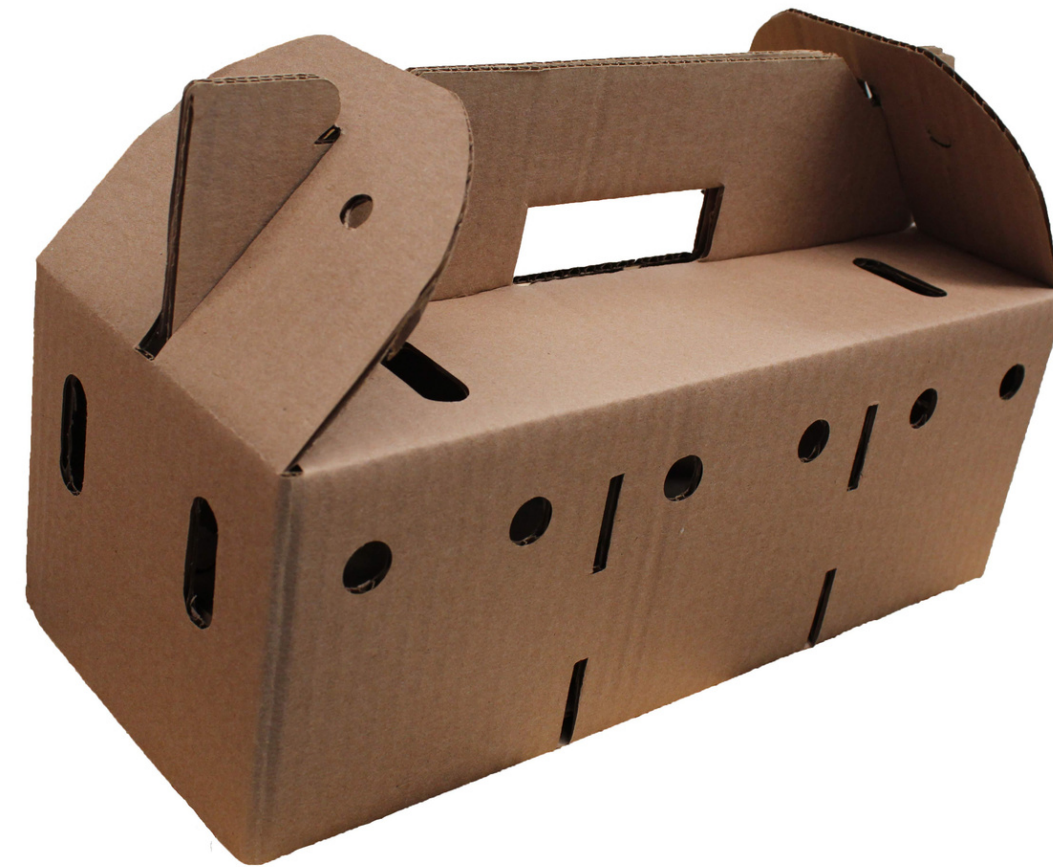

# GALLO CAFE DOBLE CORRUGADO

- PRECIO: \$40.0 c/pieza;  
\$400+I.V.A. paquete con 10  
piezas.
- MEDIDAS. ANCHO 17CM, LARGO  
50CM, ALTO 45CM.

# GALLO CAFE CORRUGADO SENCILLO

PRECIO: \$30.4 c/pieza;  
\$304+I.V.A. paquete con 20  
piezas.

MEDIDAS. ANCHO 17CM,  
LARGO 50CM, ALTO 45CM.

# GALLO BLANCA CORRUGADO SENCILLO

PRECIO: \$32.0 c/pieza;  
\$320+I.V.A. paquete con 20  
piezas.

MEDIDAS. ANCHO 17CM,  
LARGO 50CM, ALTO 45CM.

# MASCOTA CORRUGADO SENCILLO

PRECIO: \$8.7 c/pieza;  
\$87+I.V.A. paquete con 10  
piezas.

MEDIDAS. ANCHO 13CM,  
LARGO 36CM, ALTO 13CM.