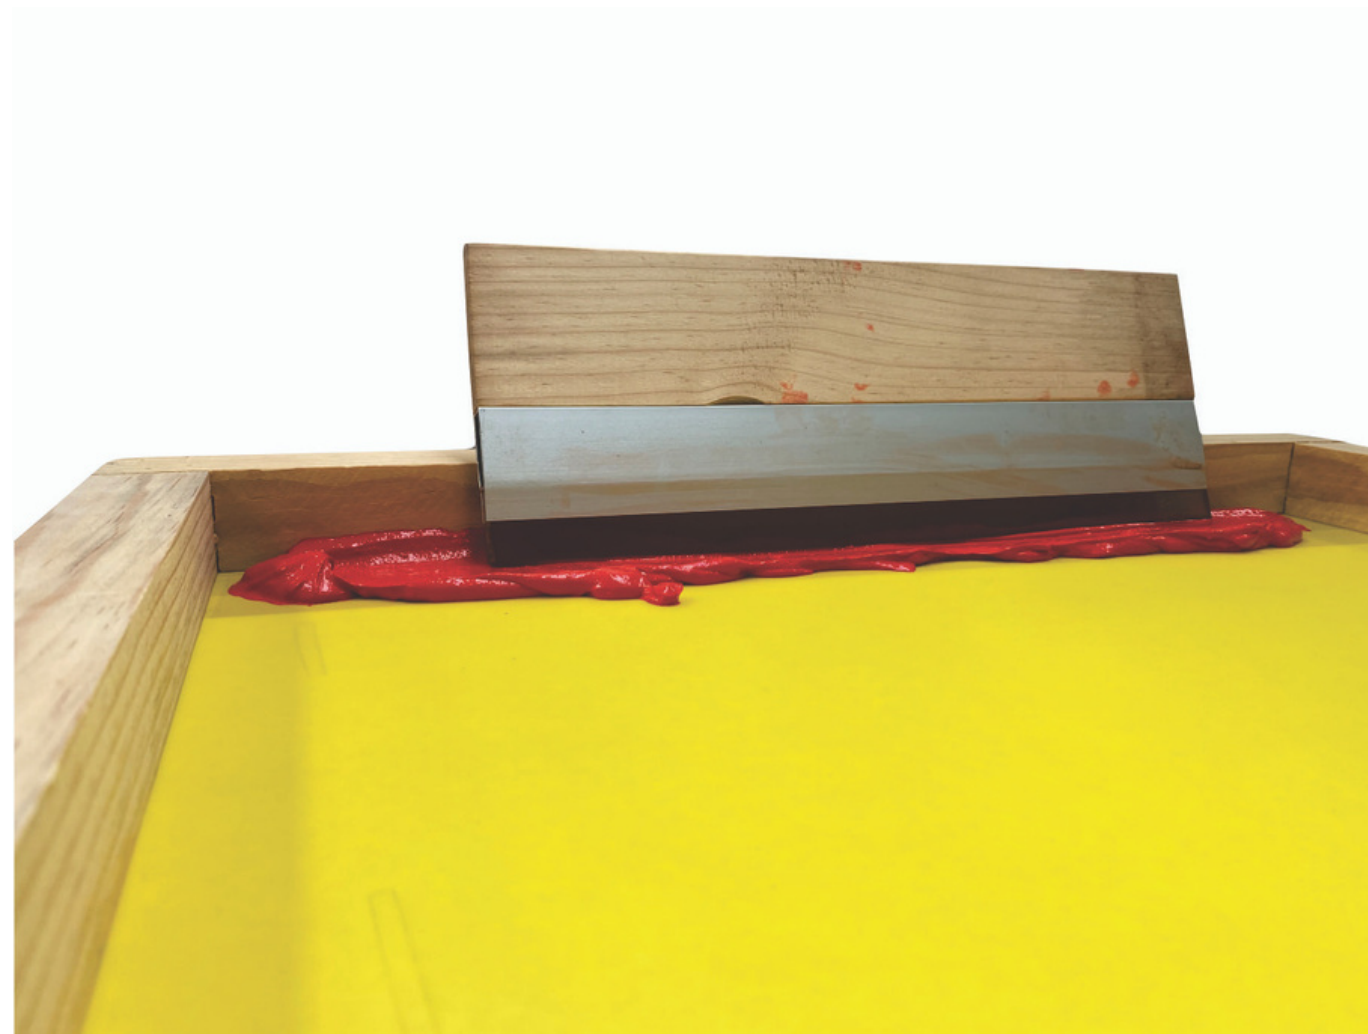

IMPRESIÓN EN SERIGRAFIA

---

1. Tenemos diferentes tipos de impresión a su disposición.
   - La técnica de serigrafía es manual y se recomienda para diseños sencillos y con poca cantidad de cajas a imprimir.
2. ---
3. **MINIMO A IMPRIMIR:** 100 PIEZAS por medida de caja.
   - **PRECIO:** La inversión inicial es de $200 para el marco, después se cobran $0.20 centavos por tinta y por caja.